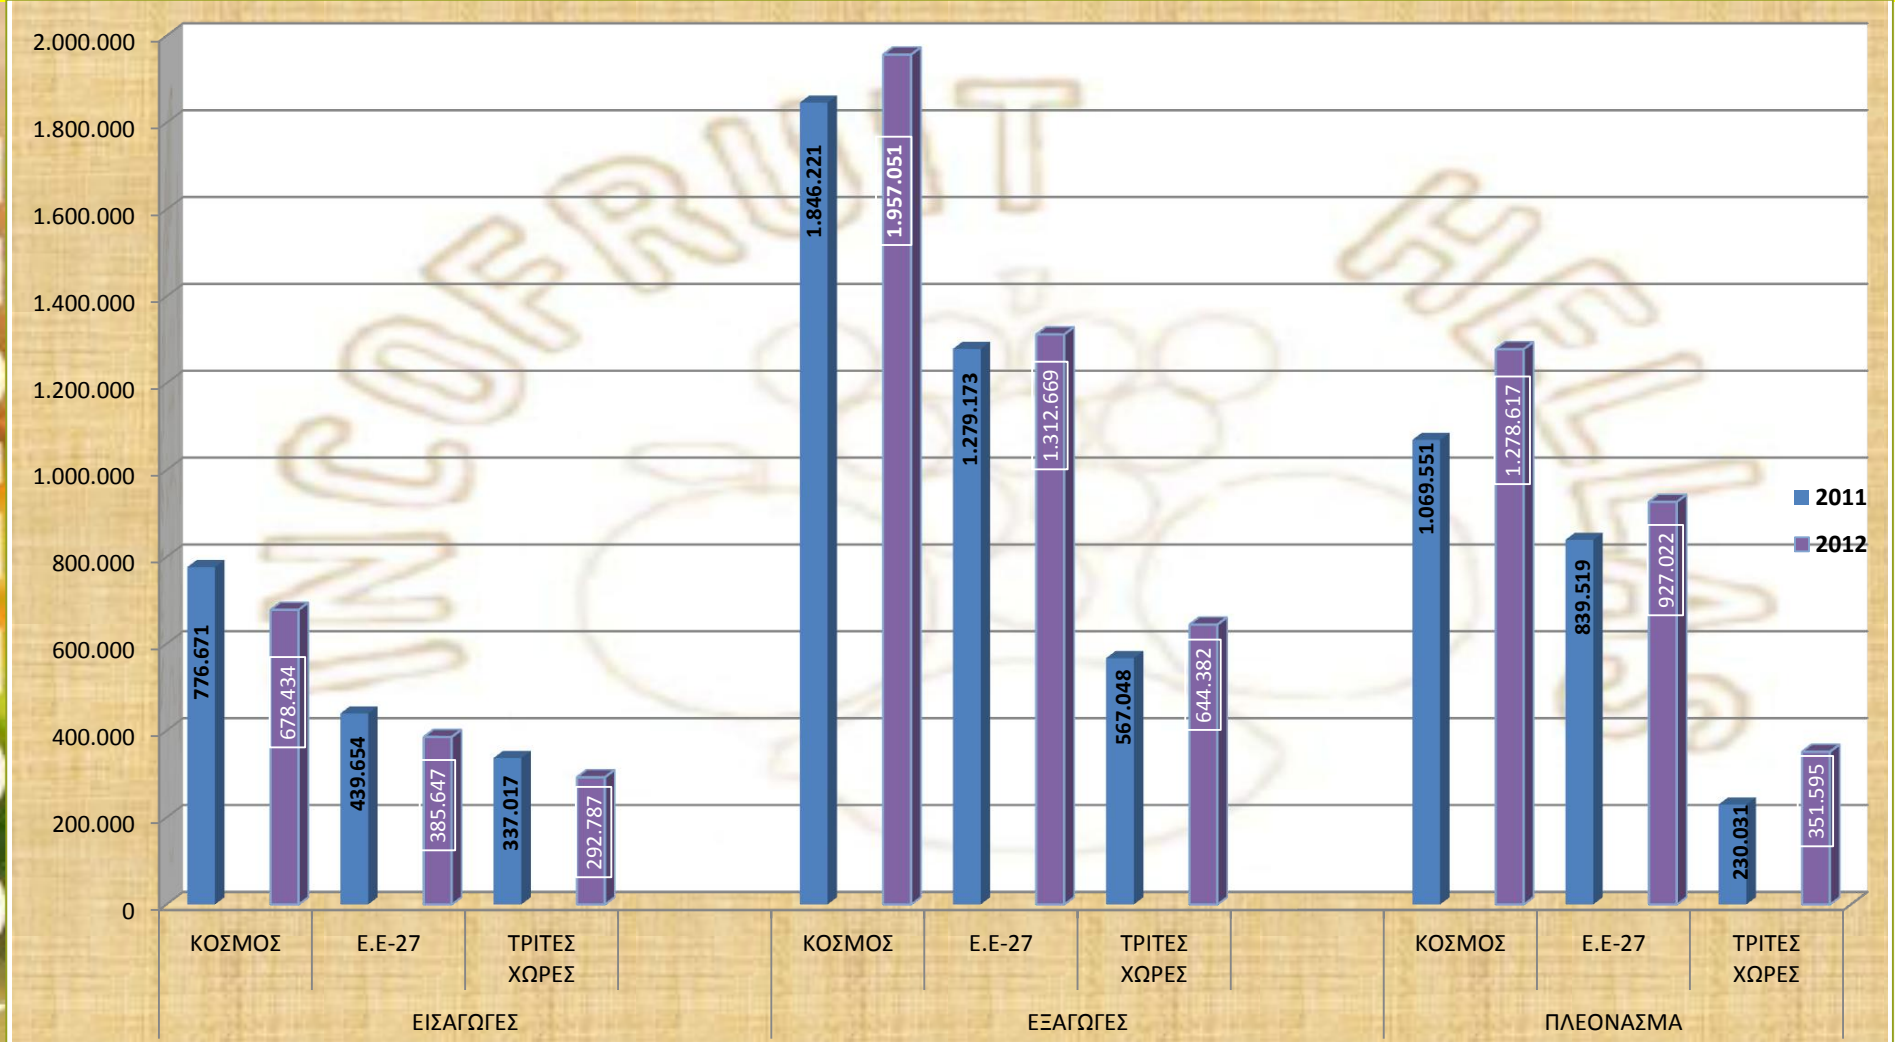

## ΕΜΠΟΡΙΚΟ ΙΣΟΖΥΓΙΟ ΦΡΟΥΤΩΝ ΚΑΙ ΛΑΧΑΝΙΚΩΝ ΣΕ ΕΥΡΩ

Πηγή: ΕΛΣΤΑΤ επεξ INCOFRUIT - HELLAS

ΕΙΣΑΓΩΓΕΣ -10,9%

ΕΞΑΓΩΓΕΣ +14,5%

ΠΛΕΟΝΑΣΜΑ +36,0%

INCOFRUIT

HELLAS

## ΕΜΠΟΡΙΚΟ ΙΣΟΖΥΓΙΟ ΦΡΟΥΤΩΝ ΚΑΙ ΛΑΧΑΝΙΚΩΝ ΣΕ ΤΟΝΟΥΣ

Πηγή: ΕΛΣΤΑΤ επεξ INCOFRUIT - HELLAS

ΕΙΣΑΓΩΓΕΣ -12,6%

ΕΞΑΓΩΓΕΣ + 6,0%

ΠΛΕΟΝΑΣΜΑ + 19,5%