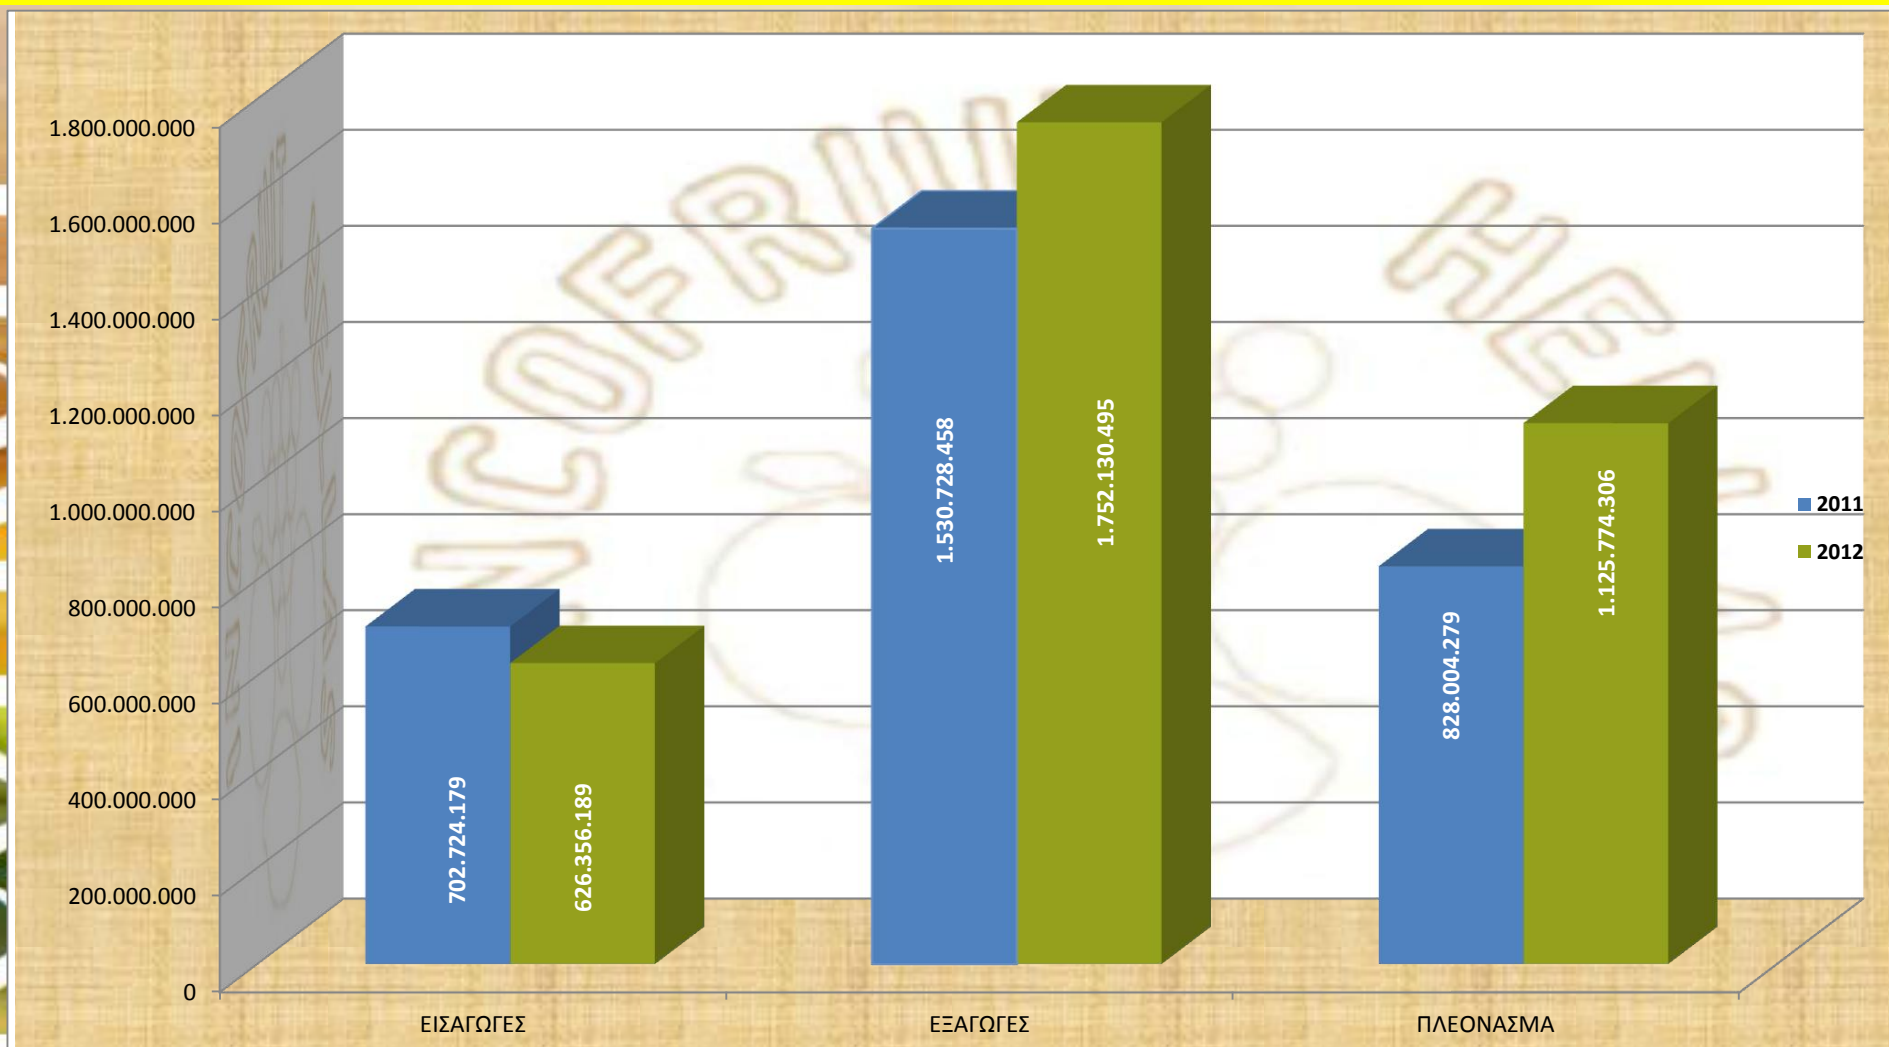

## ΕΜΠΟΡΙΚΟ ΙΣΟΖΥΓΙΟ ΦΡΟΥΤΩΝ ΚΑΙ ΛΑΧΑΝΙΚΩΝ ΣΕ ΕΥΡΩ

Πηγή: ΕΛΣΤΑΤ επεξ INCOFRUIT - HELLAS

ΕΙΣΑΓΩΓΕΣ -10,9%

ΕΞΑΓΩΓΕΣ +14,5%

ΠΛΕΟΝΑΣΜΑ +36,0%

INCOFRUIT

HELLAS

## ΕΜΠΟΡΙΚΟ ΙΣΟΖΥΓΙΟ ΦΡΟΥΤΩΝ ΚΑΙ ΛΑΧΑΝΙΚΩΝ ΣΕ ΤΟΝΟΥΣ

Πηγή: ΕΛΣΤΑΤ επεξ INCOFRUIT - HELLAS

ΕΙΣΑΓΩΓΕΣ -12,6%

ΕΞΑΓΩΓΕΣ + 6,0%

ΠΛΕΟΝΑΣΜΑ + 19,5%